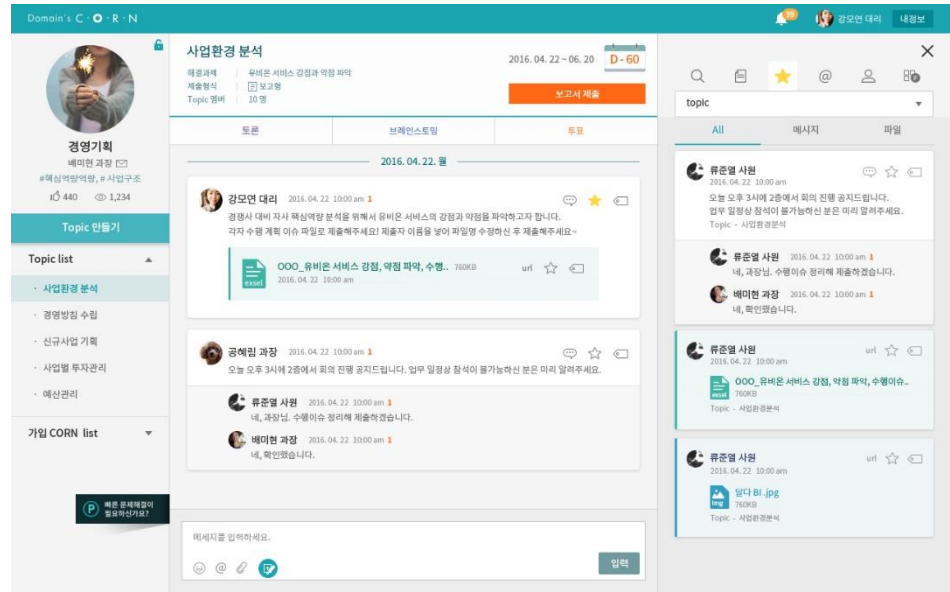

㈜유비온 '달다' 소셜러닝 플랫폼 UI