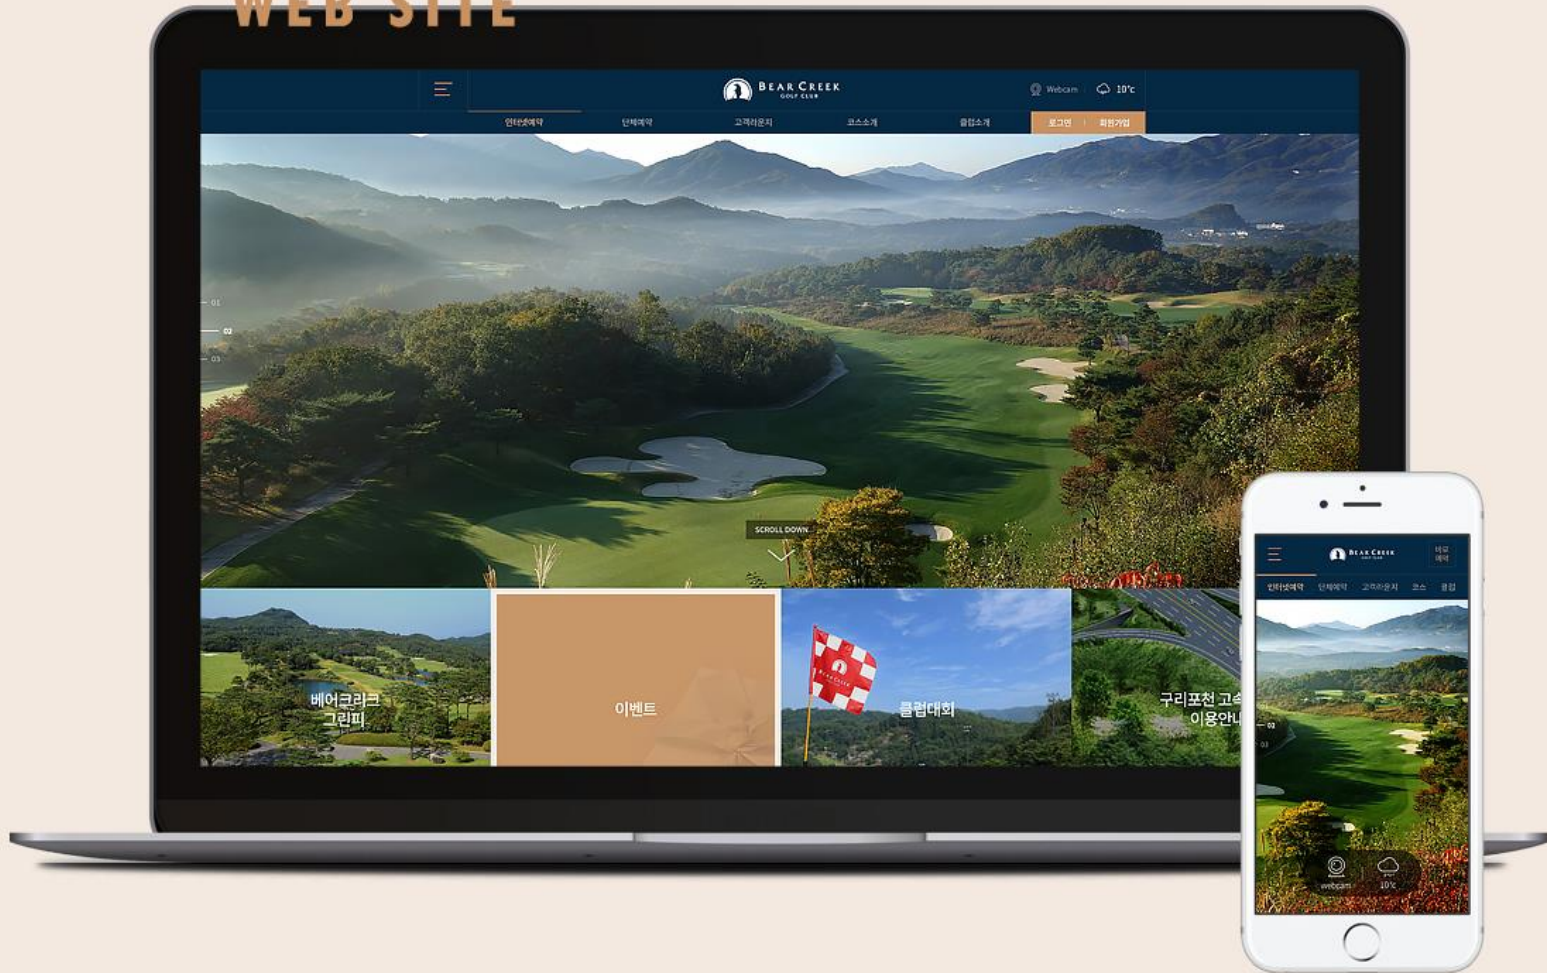

BEAR CREEK GOLF CLUB WEB SITE