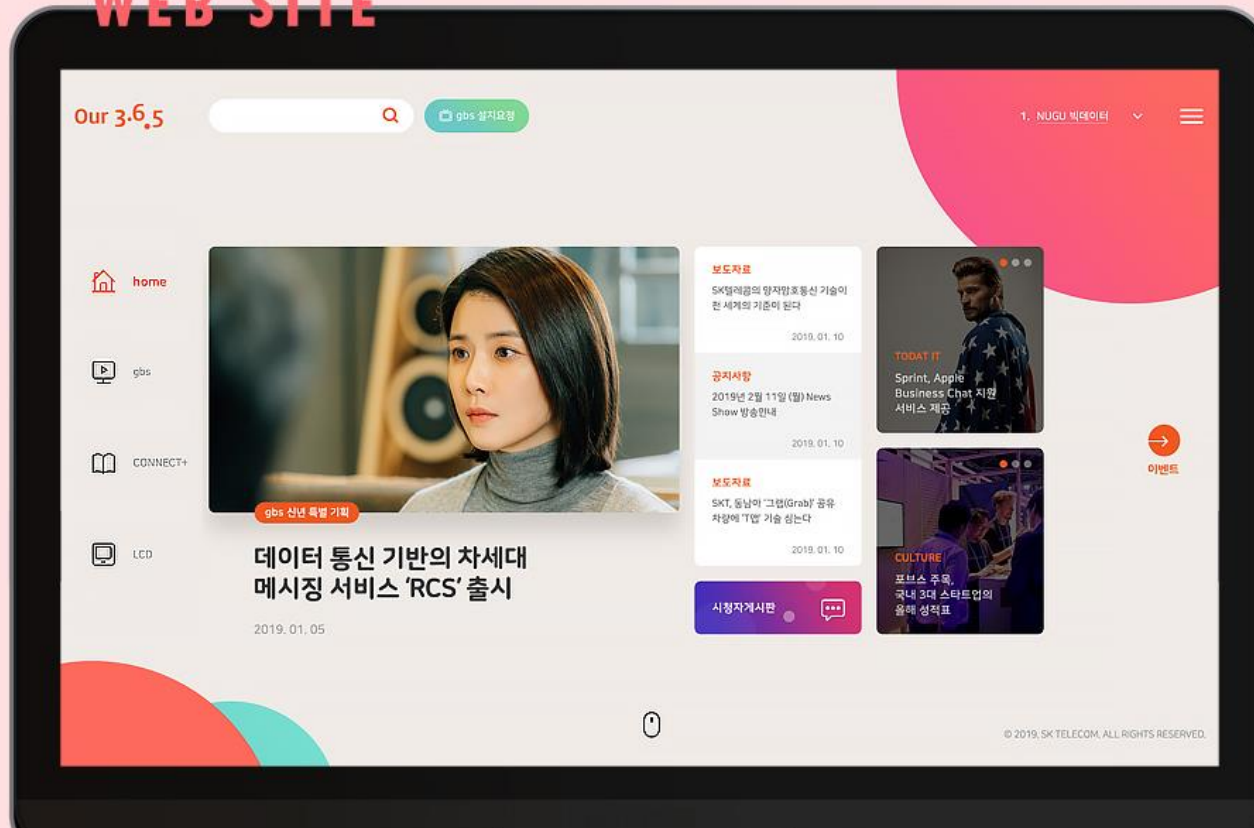

OUR 365 WEB SITE