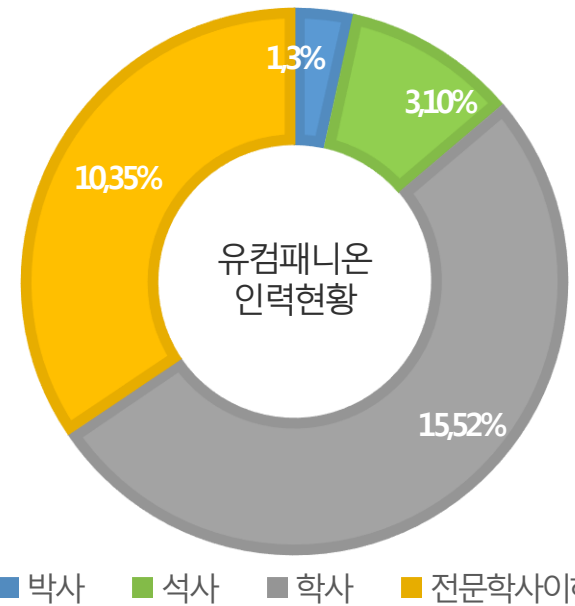

1. PMO

2. 조직구성 및 인력현황

전문화된 인력으로 사업수행에 최고의 품질을 제공합니다.

2019년 03월 26일 기준

등급	인원	비율
특급	8명	13%
고급	11명	25%
중급	16명	30%
초급	17명	33%

CONTENTS

01 탄생

02 사람&소통