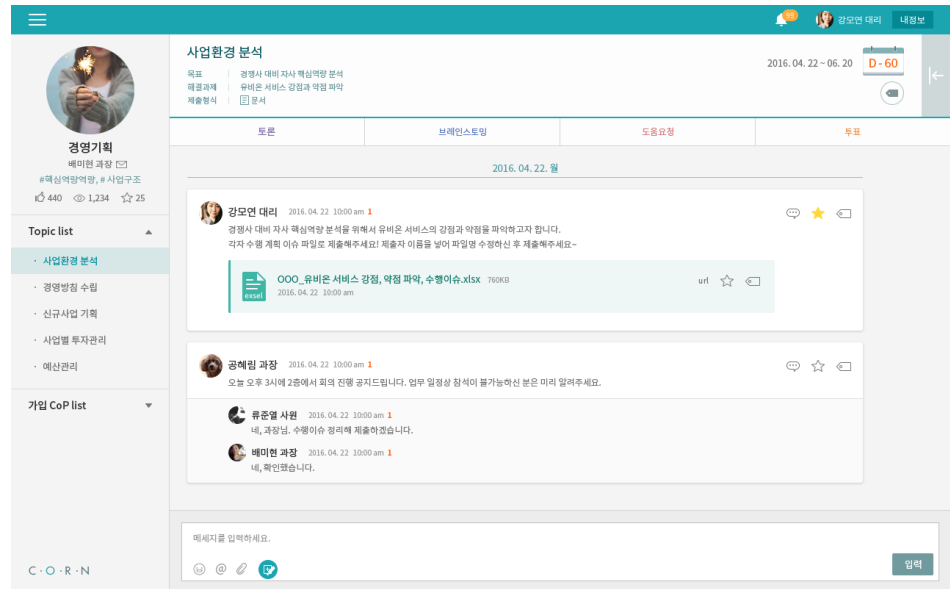

㈜유비온 '달다' 소셜러닝 플랫폼 UI

대교 - 스마트러닝 플랫폼 (DSP)
<https://summit.daekyo.com>

(주)대교 - 티칭랩

http://www.teachinglab.co.kr/

2,000 POINT

교수활동
통합자료실
창의적체험활동
교사직무자료

추천 중학 통합자료 / 평가자료

통합자료