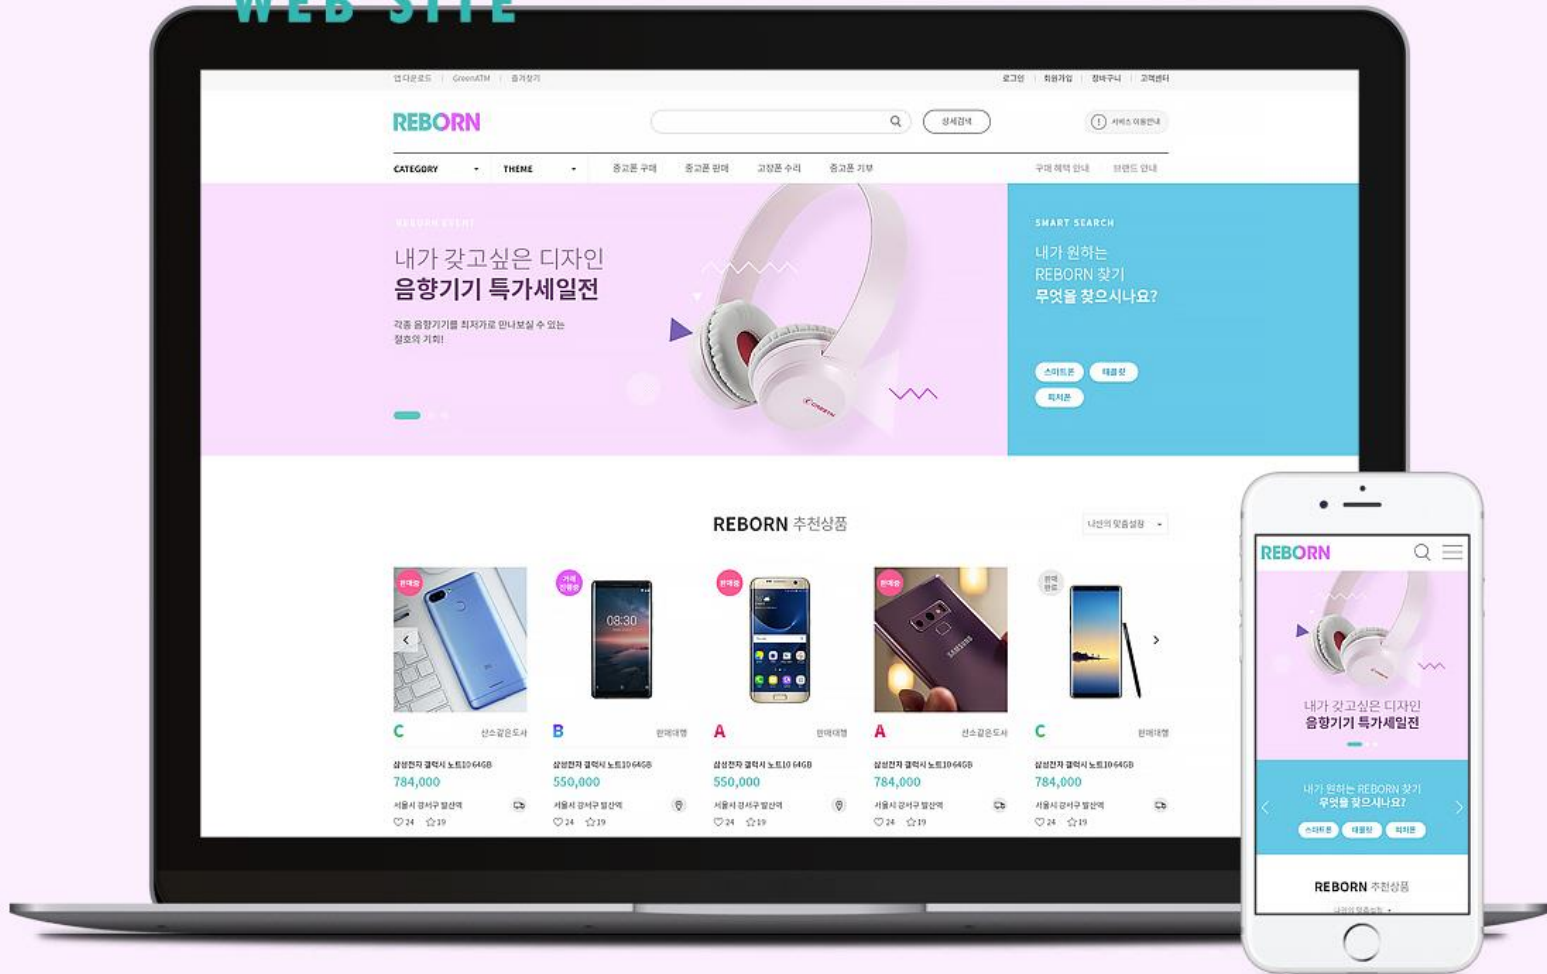

REBORN SHOPPING MALL WEB SITE

안드로이드 GreenATM | 홈 바로가기

로그인 회원가입 검색구서 고객센터

REBORN

SEARCH

상세검색

서비스 이용약관

CATEGORY

THEME

종교문 구매

종교문 판매

교양문 수리

종교문 기부

구매 예약 안내

브랜드 안내

REBORN 이벤트

내가 갖고싶은 디자인
음향기기 특가세일전

각종 음향기기를 최저가로 만나보실 수 있는
절호의 기회!