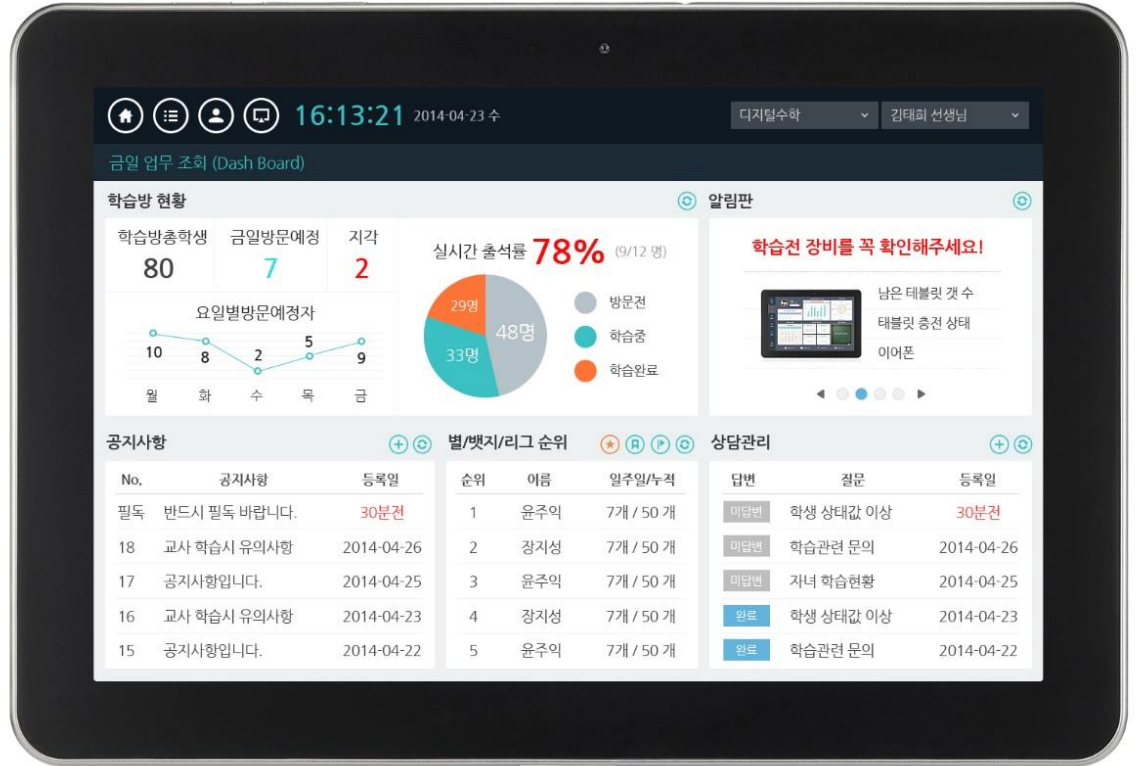

EBS - EBS 메인 포털, 온에어, 편성표, TV, 라디오, 유아/부모, 여학, 직업, 두리안, 스페이스공감, 화면해설.자막.수화 개편
<http://www.ebs.co.kr>

(주)포스코건설 더샵라이프 <http://webzine.thesharp.co.kr>

✓ 3년 운영간 순방문자 3배 상승!

WA Web Award Korea

웹어워드 코리아 2015 고객지원 최우수상
웹어워드 코리아 2014 콘텐츠 이노베이션 대상

㈜유비온 '달다' 소셜러닝 플랫폼 UI

대교 - 스마트러닝 플랫폼 (DSP)
<https://summit.daekyo.com>

(주)대교 - 티칭랩

http://www.teachinglab.co.kr/

2,000 POINT

교수활동
통합자료실
창의적체험활동
교사직무자료

추천 중학 통합자료 / 평가자료

통합자료