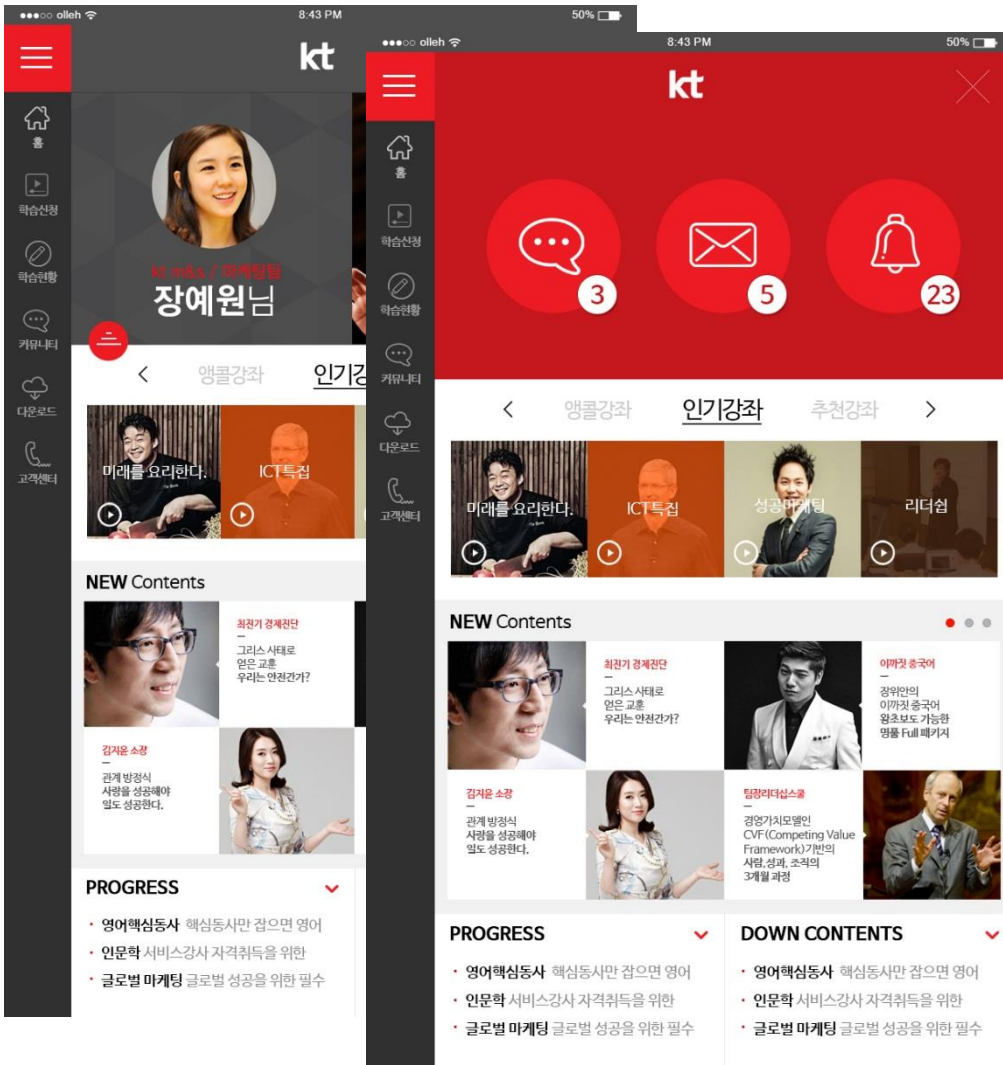

- 해상운송
- 항공운송
- 내륙운송
- 프로젝트 물류운송
- 중간재 물류운송

- 해상운송
- 항공운송
- 내륙운송
- 프로젝트 물류운송
- 중간재 물류운송

탄생 사람&소통 전문가 수상 이야기가 있는 콘텐츠 도약 및 발전

KTV - 국민방송 개편
http://www.ktv.go.kr/

KT - 인재개발원 온라인 강의 UI

대성학원 - 대성 마이맥 웹, 모바일 사이트 리뉴얼
<http://www.mimacstudy.com/>