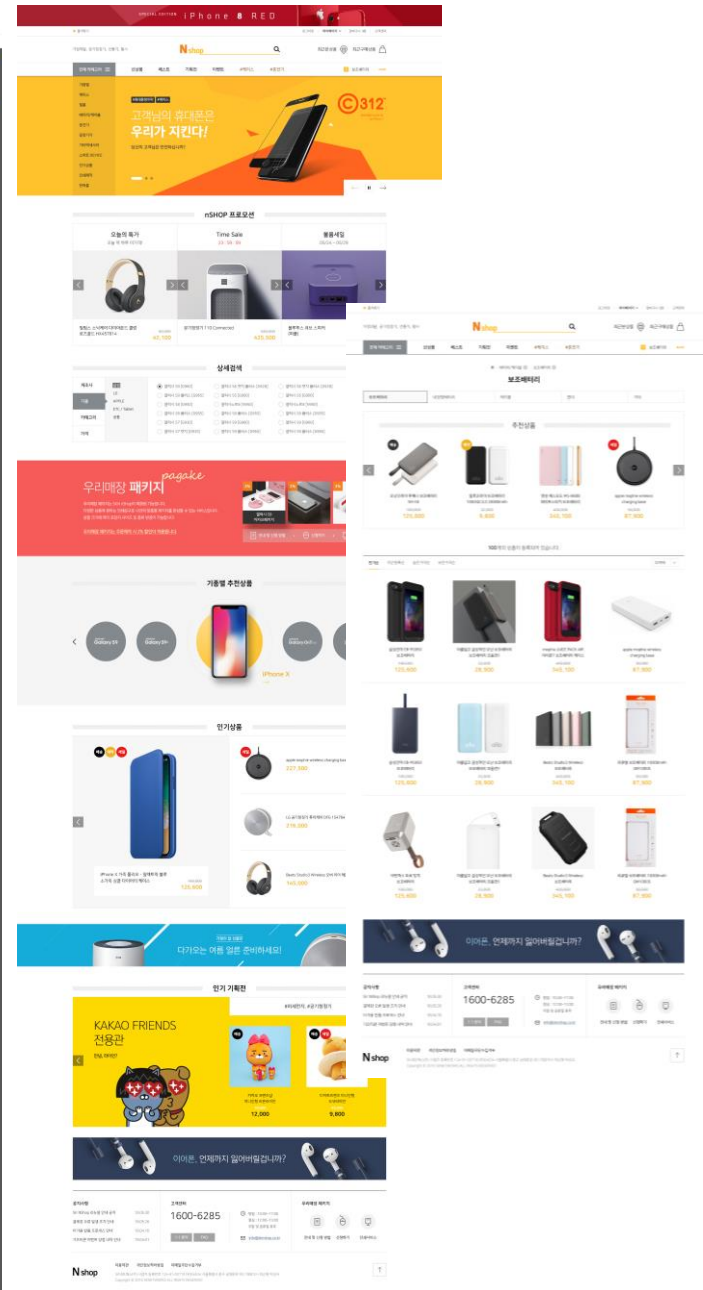

대출조건 확인 해주세요.

대출상품	생활자금
대출신청금액	7,000만원

GS건설 Xi 브랜드 사이트 구축
www.xi.co.kr

구축 PC웹(반응형 브랜드)
2017/08 (주)GS건설

SK Nshop 쇼핑몰 리뉴얼 구축
<https://sknshop.co.kr>

구축 PC웹 커머스
 2018/09 (주)롯데마트

힐스테이트 브랜드 사이트 연간 운영
 http://www.hillstate.co.kr