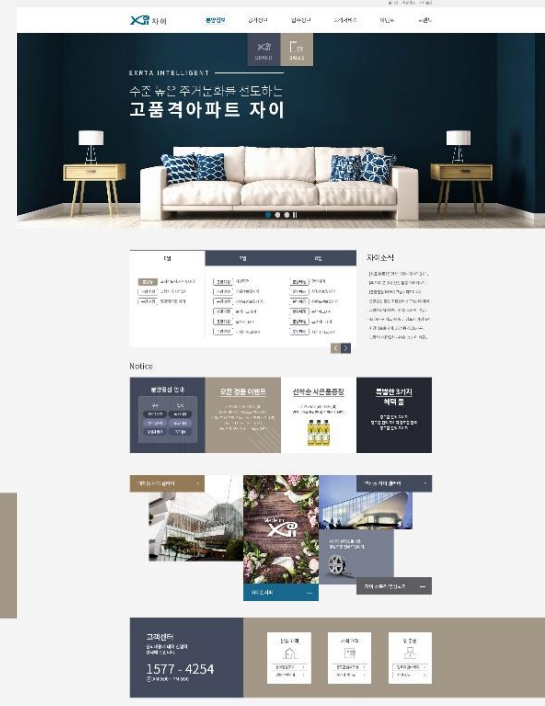

대출조건 확인 해주세요.

대출상품	생활자금
대출신청금액	7,000만원

GS건설 Xi 브랜드 사이트 구축
www.xi.co.kr

구축 PC웹(반응형 브랜드)
2017/08 (주)GS건설

SK Nshop 쇼핑몰 리뉴얼 구축
<https://sknshop.co.kr>

구축 PC웹 커머스
 2018/09 (주)롯데마트

힐스테이트 브랜드 사이트 연간 운영
 http://www.hillstate.co.kr